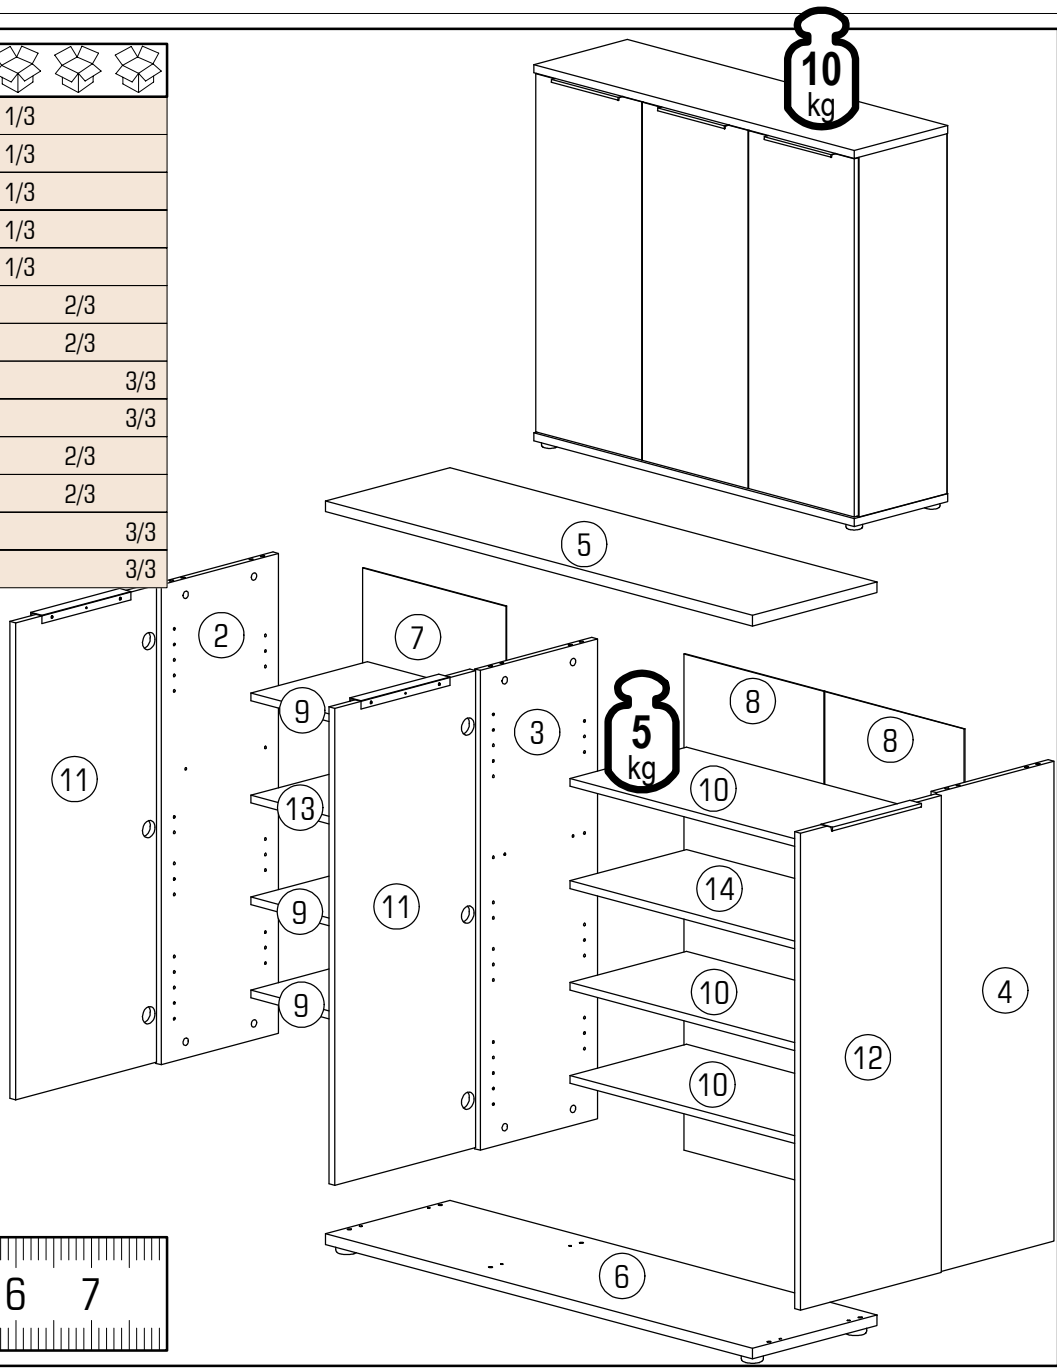

MODINI TYP2

	1200	1/5
	1050	
	350	
		mm

	 60min		 PZ2	 PZ1	 600 mm	 0,5 kg	 3m	
--	-----------	--	---------	---------	------------	------------	--------	--

ID	ID				
15639	②	990*330*16	1x	1/3	
15640	③	990*330*16	1x	1/3	
15641	④	990*330*16	1x	1/3	
15642	⑤	1200*350*22	1x	1/3	
15643	⑥	1200*350*22	1x	1/3	
15644	⑦	1024*403*2,5	1x	2/3	
15645	⑧	1024*394*2,5	2x	2/3	
15646	⑨	381*328*16	3x	3/3	
15647	⑩	767*328*16	3x	3/3	
15648	⑪	984*396*16	2x	2/3	
15649	⑫	984*396*16	1x	2/3	
15891	⑬	381*328*16	1x	3/3	
15892	⑭	767*328*16	1x	3/3	

	21102.00 A	 Ø1,6x20 50x	22213.00 B	 Ø4x70 1x	22234.00 C	 Ø3,0x12 9x	22236.00 D	 Ø2,5x16 9x	22240.02 E	 Ø3,5x15 18x	22244.01 F	 Ø3,5x16 2x	22250.00 G	 Ø4,0x25 5x	24008.00 H	 3,0 9x	24103.00 J	 Ø8 1x	
27000.00 K	 Ø8x30 12x	31103.00 L	 1x	35101.01 M	 15x13 24x	70013.01 N	 Ø15x13 20x	70021.01 P	 20x	36002.07 Q	 20x	36002.07 R	 9x	30080.00 S	 Ø44x15 5x	32242.00 T	 L=250mm 3x	36002.07 U	 9x

✓	✗	✓	✗	✓	✗	✓	✗	✗	✗	✗

	$\varnothing 3,0 \times 12$		$\varnothing 3,5 \times 15$				L=250mm
C	9x	E	18x	R	9x	T	3x

		
Ø1,6x20	Ø2,5x16	3,0
A 50x	D 9x	H 9x

				
Ø4x70	Ø3,5x16	Ø8		
B 1x	F 2x	J 1x	L 1x	Q 20x