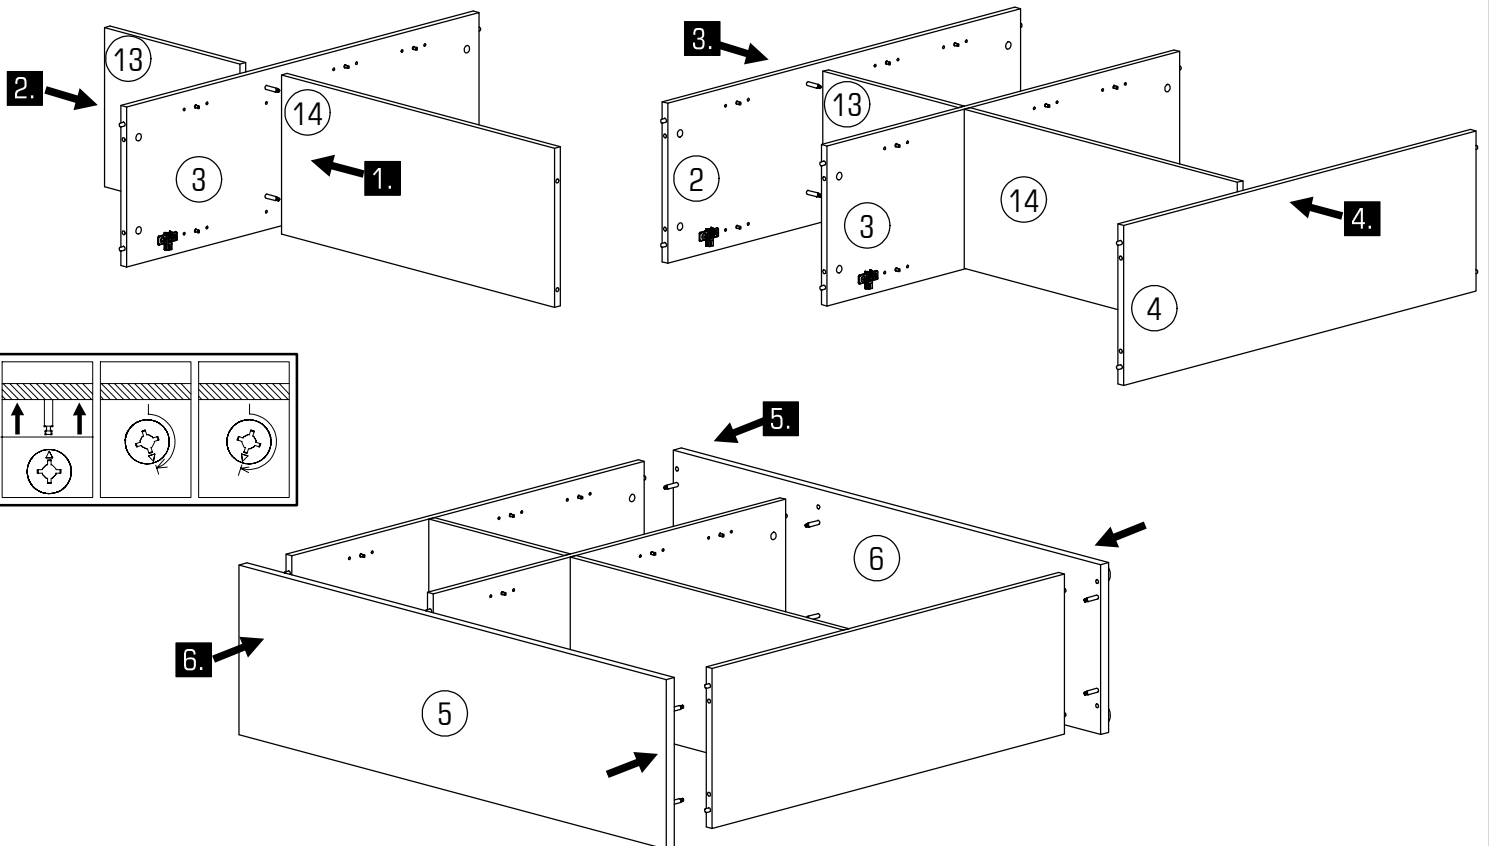

MODINI TYP2

	1200	1/5
	1050	
	350	
		mm

	 60min		 PZ2	 PZ1	 600 mm	 0,5 kg	 3m	
--	-----------	--	---------	---------	------------	------------	--------	--

ID	ID				
15639	②	990*330*16	1x	1/3	
15640	③	990*330*16	1x	1/3	
15641	④	990*330*16	1x	1/3	
15642	⑤	1200*350*22	1x	1/3	
15643	⑥	1200*350*22	1x	1/3	
15644	⑦	1024*403*2,5	1x	2/3	
15645	⑧	1024*394*2,5	2x	2/3	
15646	⑨	381*328*16	3x	3/3	
15647	⑩	767*328*16	3x	3/3	
15648	⑪	984*396*16	2x	2/3	
15649	⑫	984*396*16	1x	2/3	
15891	⑬	381*328*16	1x	3/3	
15892	⑭	767*328*16	1x	3/3	

	21102.00 A	 Ø1,6x20 50x	22213.00 B	 Ø4x70 1x	22234.00 C	 Ø3,0x12 9x	22236.00 D	 Ø2,5x16 9x	22240.02 E	 Ø3,5x15 18x	22244.01 F	 Ø3,5x16 2x	22250.00 G	 Ø4,0x25 5x	24008.00 H	 3,0 9x	24103.00 J	 Ø8 1x	
27000.00 K	 Ø8x30 12x	31103.00 L	 1x	35101.01 M	 15x13 24x	70013.01 N	 Ø15x13 20x	70021.01 P	 20x	36002.07 Q	 20x	36002.07 R	 9x	30080.00 S	 Ø44x15 5x	32242.00 T	 L=250mm 3x	36002.07 U	 9x

✓	✗	✓	✗	✓	✗	✓	✗	✗	✗	✗

	$\varnothing 3,0 \times 12$		$\varnothing 3,5 \times 15$				L=250mm
C	9x	E	18x	R	9x	T	3x

		
Ø1,6x20	Ø2,5x16	3,0
A 50x	D 9x	H 9x

				
Ø4x70	Ø3,5x16	Ø8		
B 1x	F 2x	J 1x	L 1x	Q 20x