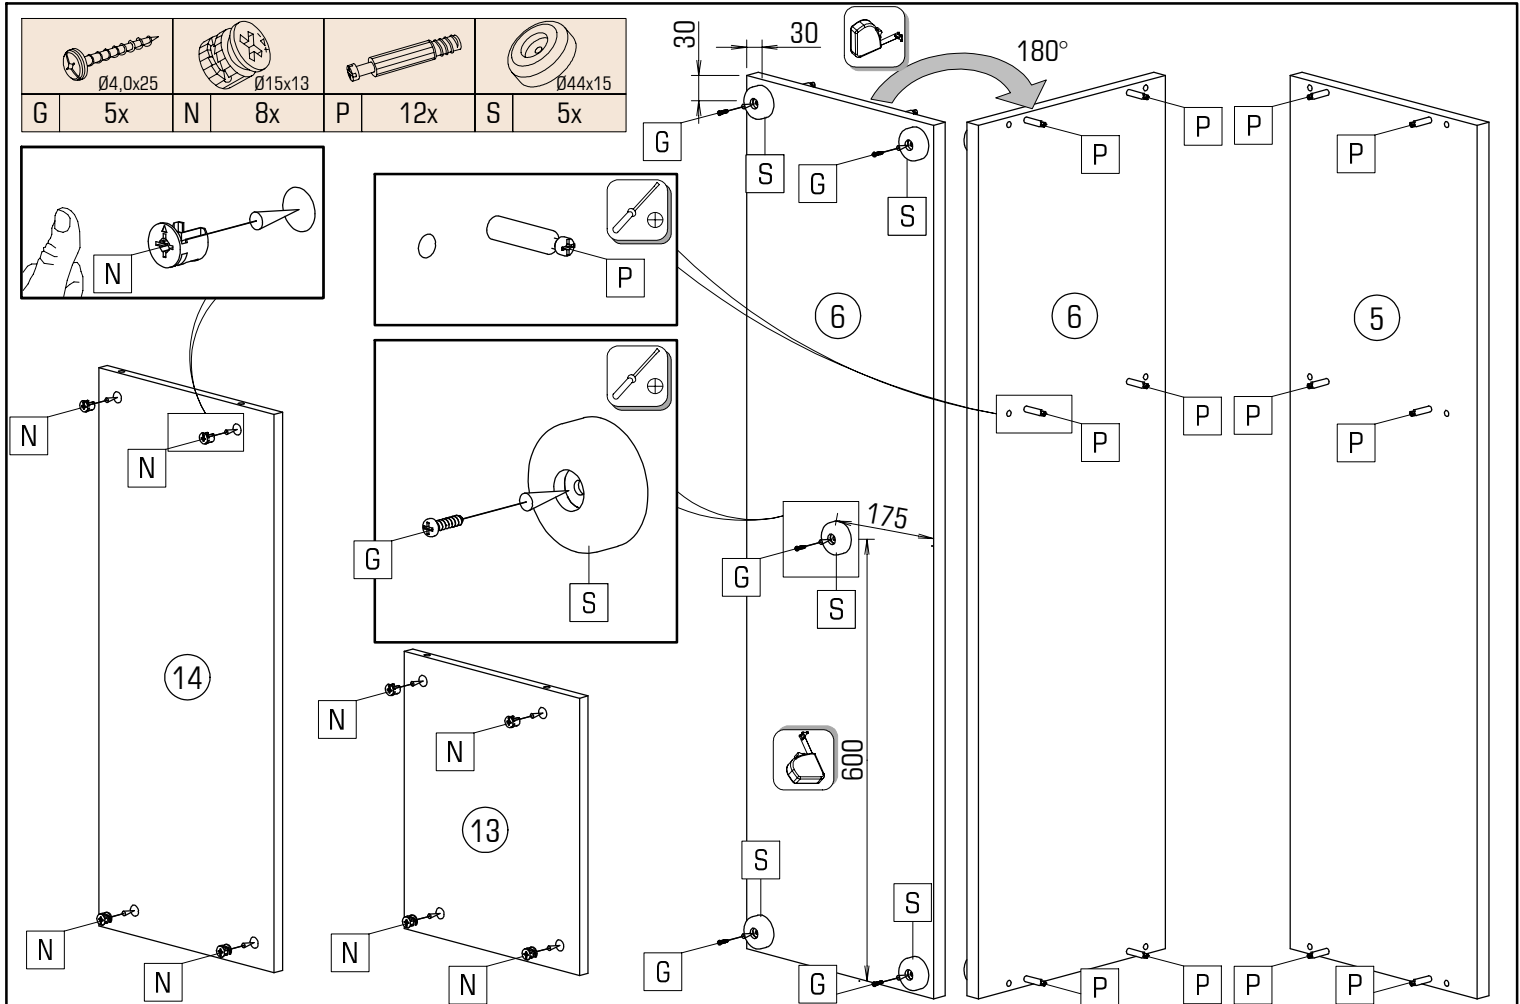

MODINI TYP2

	1200	1/5
	1050	
	350	
		mm

	 60min		 PZ2	 PZ1	 600 mm	 0,5 kg	 3m	
--	-----------	--	---------	---------	------------	------------	--------	--

ID	ID				
15639	②	990*330*16	1x	1/3	
15640	③	990*330*16	1x	1/3	
15641	④	990*330*16	1x	1/3	
15642	⑤	1200*350*22	1x	1/3	
15643	⑥	1200*350*22	1x	1/3	
15644	⑦	1024*403*2,5	1x	2/3	
15645	⑧	1024*394*2,5	2x	2/3	
15646	⑨	381*328*16	3x	3/3	
15647	⑩	767*328*16	3x	3/3	
15648	⑪	984*396*16	2x	2/3	
15649	⑫	984*396*16	1x	2/3	
15891	⑬	381*328*16	1x	3/3	
15892	⑭	767*328*16	1x	3/3	

	21102.00 A	 Ø1,6x20 50x	22213.00 B	 Ø4x70 1x	22234.00 C	 Ø3,0x12 9x	22236.00 D	 Ø2,5x16 9x	22240.02 E	 Ø3,5x15 18x	22244.01 F	 Ø3,5x16 2x	22250.00 G	 Ø4,0x25 5x	24008.00 H	 3,0 9x	24103.00 J	 Ø8 1x	
27000.00 K	 Ø8x30 12x	31103.00 L	 1x	35101.01 M	 15x13 24x	70013.01 N	 Ø15x13 20x	70021.01 P	 20x	36002.07 Q	 20x	36002.07 R	 9x	30080.00 S	 Ø44x15 5x	32242.00 T	 L=250mm 3x	36002.07 U	 9x

✓	✗	✓	✗	✓	✗	✓	✗	✗	✗	✗

	$\varnothing 3,0 \times 12$		$\varnothing 3,5 \times 15$				L=250mm
C	9x	E	18x	R	9x	T	3x

		
Ø1,6x20	Ø2,5x16	3,0
A 50x	D 9x	H 9x

				
Ø4x70	Ø3,5x16	Ø8		
B 1x	F 2x	J 1x	L 1x	Q 20x