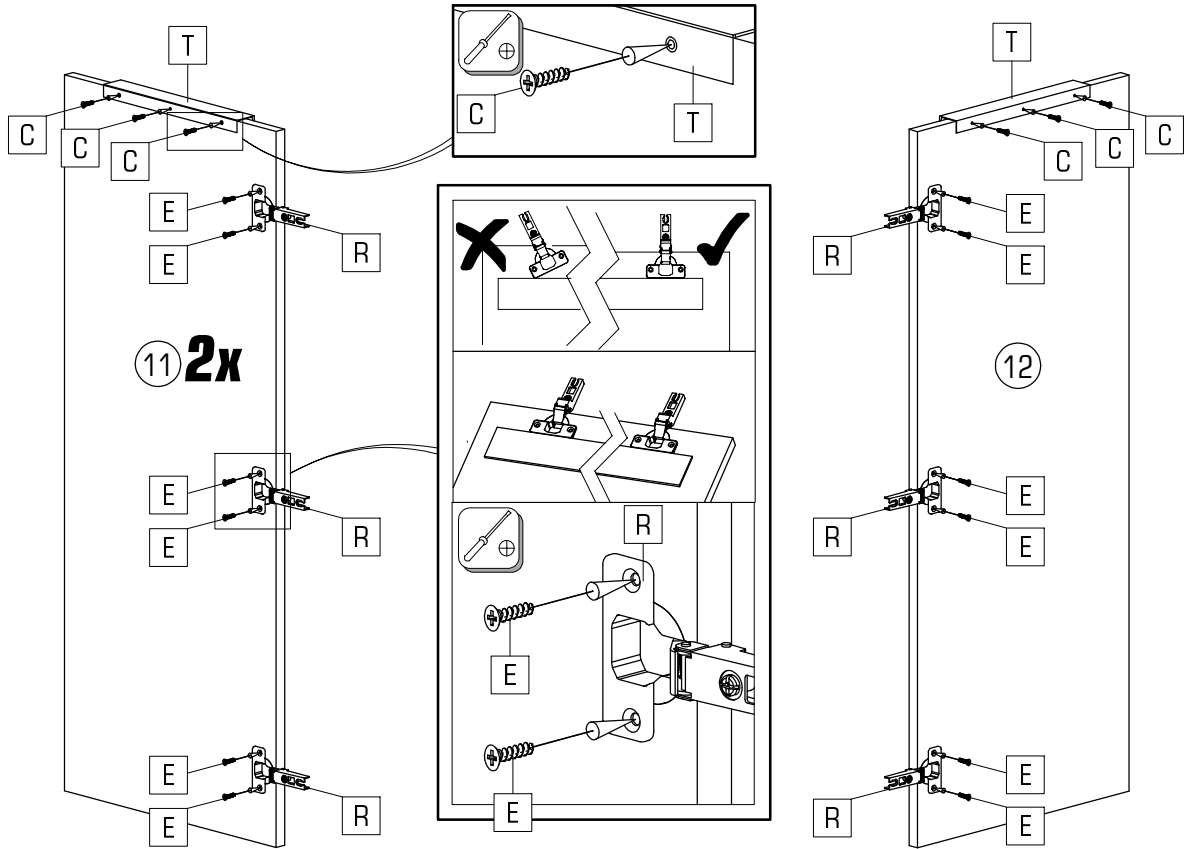

MODINI TYP2

	1200	1/5
	1050	
	350	
		mm

	 60min		 PZ2	 PZ1	 600 mm	 0,5 kg	 3m	
--	-----------	--	---------	---------	------------	------------	--------	--

ID	ID				
15639	②	990*330*16	1x	1/3	
15640	③	990*330*16	1x	1/3	
15641	④	990*330*16	1x	1/3	
15642	⑤	1200*350*22	1x	1/3	
15643	⑥	1200*350*22	1x	1/3	
15644	⑦	1024*403*2,5	1x	2/3	
15645	⑧	1024*394*2,5	2x	2/3	
15646	⑨	381*328*16	3x	3/3	
15647	⑩	767*328*16	3x	3/3	
15648	⑪	984*396*16	2x	2/3	
15649	⑫	984*396*16	1x	2/3	
15891	⑬	381*328*16	1x	3/3	
15892	⑭	767*328*16	1x	3/3	

	21102.00 A	 Ø1,6x20 50x	22213.00 B	 Ø4x70 1x	22234.00 C	 Ø3,0x12 9x	22236.00 D	 Ø2,5x16 9x	22240.02 E	 Ø3,5x15 18x	22244.01 F	 Ø3,5x16 2x	22250.00 G	 Ø4,0x25 5x	24008.00 H	 3,0 9x	24103.00 J	 Ø8 1x	
27000.00 K	 Ø8x30 12x	31103.00 L	 1x	35101.01 M	 15x13 24x	70013.01 N	 Ø15x13 20x	70021.01 P	 20x	36002.07 Q	 20x	36002.07 R	 9x	30080.00 S	 Ø44x15 5x	32242.00 T	 L=250mm 3x	36002.07 U	 9x

✓	✗	✓	✗	✓	✗	✓	✗	✗	✗	✗

	$\varnothing 3,0 \times 12$		$\varnothing 3,5 \times 15$				L=250mm
C	9x	E	18x	R	9x	T	3x

		
Ø1,6x20	Ø2,5x16	3,0
A 50x	D 9x	H 9x

				
Ø4x70	Ø3,5x16	Ø8		
B 1x	F 2x	J 1x	L 1x	Q 20x