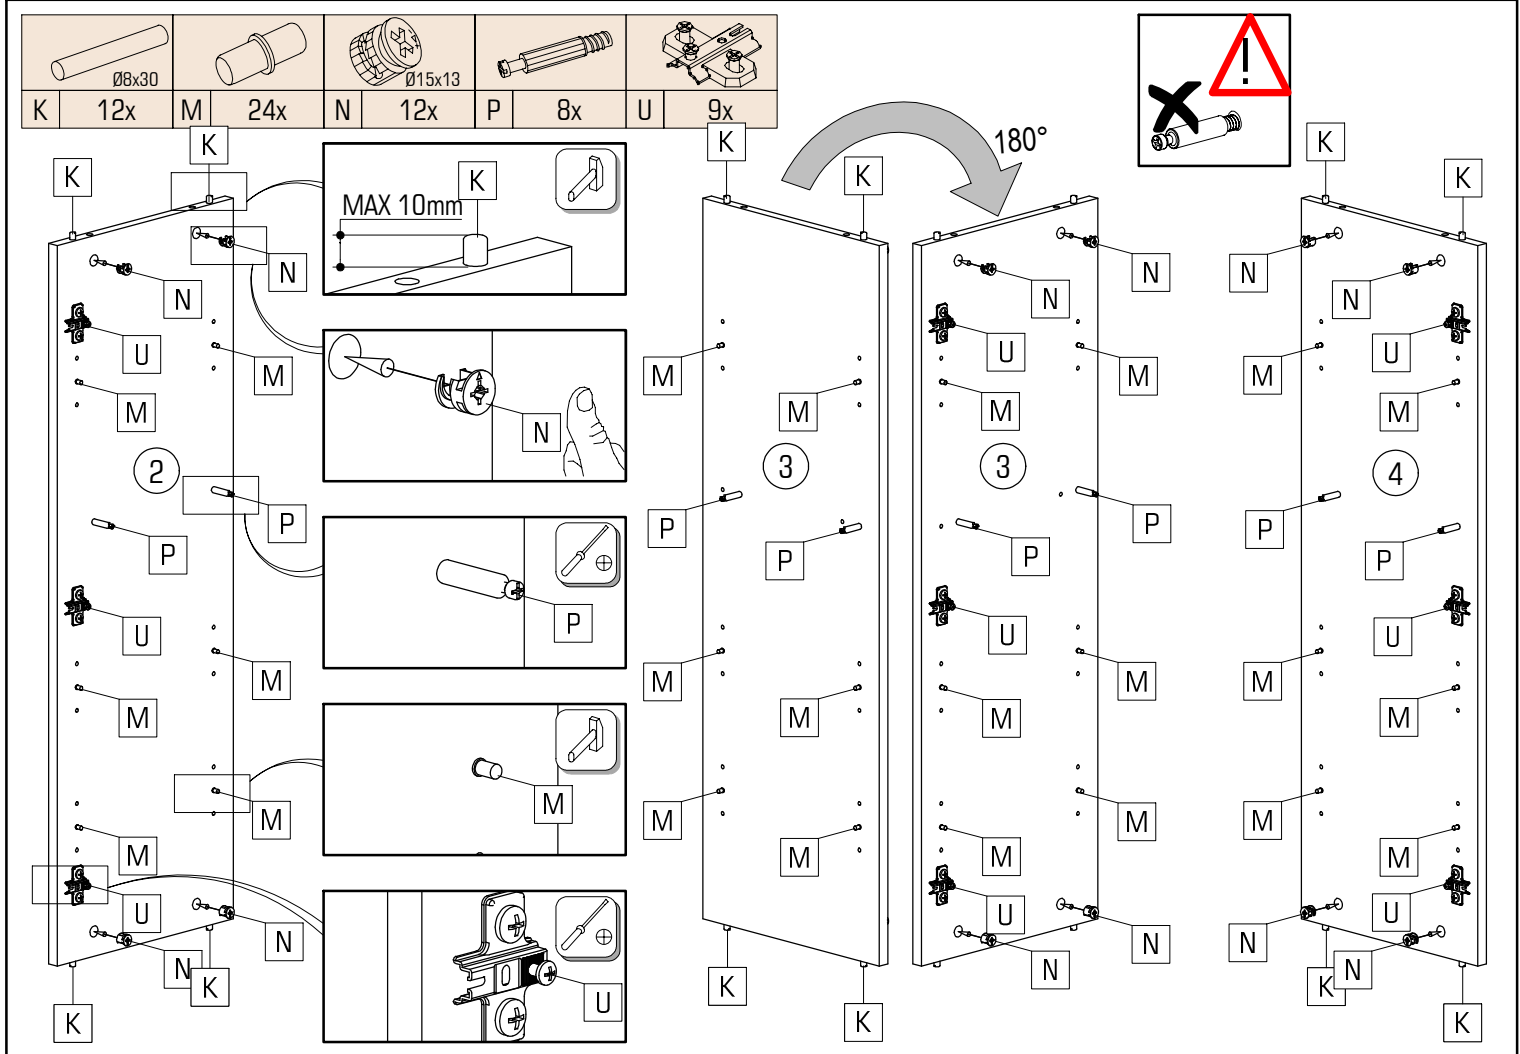

MODINI TYP2

	1200	1/5
	1050	
	350	
		mm

	 60min		 PZ2	 PZ1	 600 mm	 0,5 kg	 3m	
--	-----------	--	---------	---------	------------	------------	--------	--

ID	ID				
15639	②	990*330*16	1x	1/3	
15640	③	990*330*16	1x	1/3	
15641	④	990*330*16	1x	1/3	
15642	⑤	1200*350*22	1x	1/3	
15643	⑥	1200*350*22	1x	1/3	
15644	⑦	1024*403*2,5	1x	2/3	
15645	⑧	1024*394*2,5	2x	2/3	
15646	⑨	381*328*16	3x	3/3	
15647	⑩	767*328*16	3x	3/3	
15648	⑪	984*396*16	2x	2/3	
15649	⑫	984*396*16	1x	2/3	
15891	⑬	381*328*16	1x	3/3	
15892	⑭	767*328*16	1x	3/3	

	21102.00 A	 Ø1,6x20 50x	22213.00 B	 Ø4x70 1x	22234.00 C	 Ø3,0x12 9x	22236.00 D	 Ø2,5x16 9x	22240.02 E	 Ø3,5x15 18x	22244.01 F	 Ø3,5x16 2x	22250.00 G	 Ø4,0x25 5x	24008.00 H	 3,0 9x	24103.00 J	 Ø8 1x	
27000.00 K	 Ø8x30 12x	31103.00 L	 1x	35101.01 M	 15x13 24x	70013.01 N	 Ø15x13 20x	70021.01 P	 20x	36002.07 Q	 20x	36002.07 R	 9x	30080.00 S	 Ø44x15 5x	32242.00 T	 L=250mm 3x	36002.07 U	 9x

✓	✗	✓	✗	✓	✗	✓	✗	✗	✗	✗

	$\varnothing 3,0 \times 12$		$\varnothing 3,5 \times 15$				L=250mm
C	9x	E	18x	R	9x	T	3x

		
Ø1,6x20	Ø2,5x16	3,0
A 50x	D 9x	H 9x

				
Ø4x70	Ø3,5x16	Ø8		
B 1x	F 2x	J 1x	L 1x	Q 20x